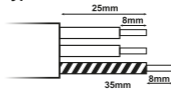

45mm

30mm

Před jakoukoli manipulací odpojte od el. sítě  
Pred akoukoľvek manipuláciou odpojte od el. siete

**16A - 230V~ - 3680W max.**

**Pro vodiče typů: - H05VV-F 3G1,5mm<sup>2</sup>**

**Pre vodiče typov: - H05VV-F 3G1,5mm<sup>2</sup>**

Pro vodiče s  $\varnothing$  větším než 8mm použijte 6mm šrouby  
(uvnitř) / Pre vodiče s  $\varnothing$  väčším ako 8mm použite  
6mm skrutky (vnútri).